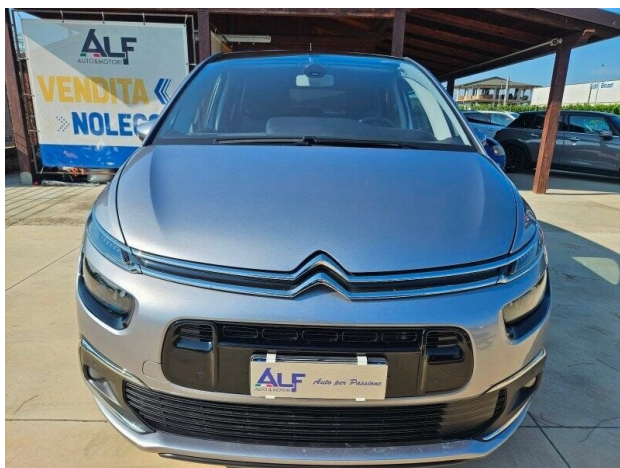

Citroën

C4 Picasso

BlueHDi 120 S&S Feel

Garanzia **Mesi**

Alimentazione: **gasolio**

Cilindrata: **1560 cc**

Potenza: **120 CV (88 KW)**

Cambio: **manuale**

Colore: **GRIGIO METALLIZZATO**

Immatricolazione: **01-04-2017**

Km Totali: **121.000**

DATI TECNICI

Emissioni cO2: 100 g/km

Marce: 6

Numero Sedili: 5

Massa a Vuoto: 1395 kg

Larghezza: m m

Altezza: m m

Numero Cilindri: 4

Colore Interni: null

Consumo Urbano: 4,4 l/100km

Normativa Ecologica: euro6

Carrozzeria: monovolume

Trazione: A

Numero Porte: 5

Lunghezza: m m

Consumo Extraurb.: 3,5 l/100km

Consumo Misto: 3,8 l/100km

NOTE

PREZZO

€ 12.800,00